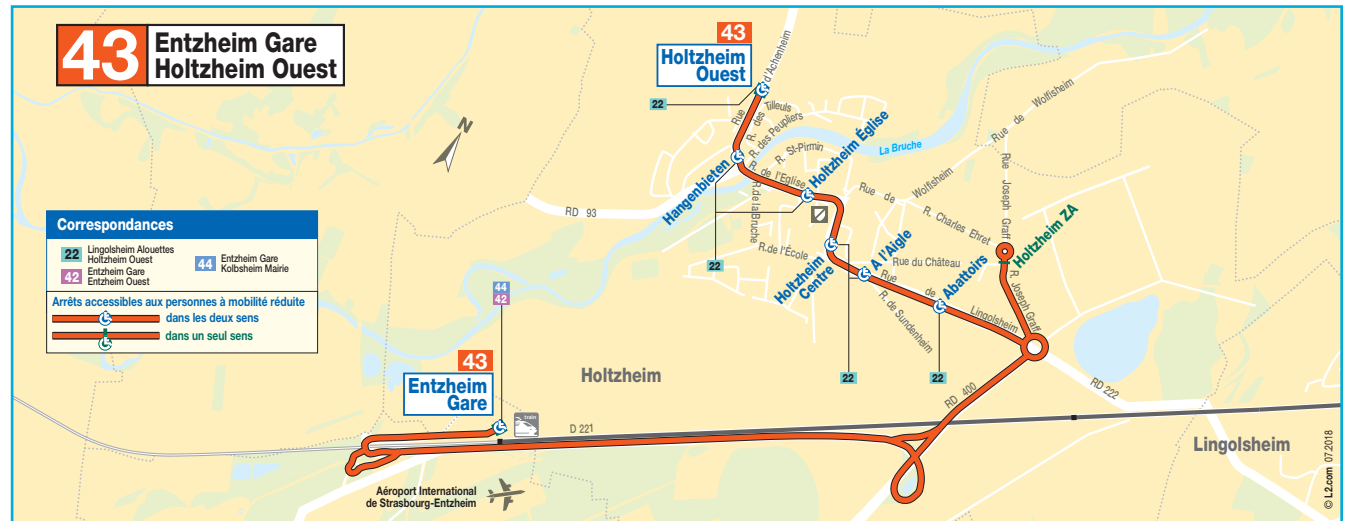

43

■ Holtzheim Ouest

■ Entzheim Gare

bus

Du
From
Von

27/08/2018

au
until
bis

07/07/2019

Lundi à Vendredi / Monday to Friday /
Montag bis Freitag

43 Direction / Richtung Entzheim Gare

HOLTZHEIM OUEST	6 02	7 05	7 57	8 32	16 55	17 26	17 59	18 45
HOLTZHEIM CENTRE	6 05	7 08	8 00	8 35	16 58	17 29	18 02	18 48
HOLTZHEIM ZA					17 01	17 32	18 05	18 51
ENTZHEIM GARE	6 13	7 16	8 08	8 43	17 08	17 39	18 12	18 58
Départs <i>ter</i> de la gare d'Entzheim Aéroport	6 19	7 21	8 15	8 48	17 13	17 47	18 17	19 03
Arrivées <i>ter</i> en gare de Strasbourg	6 27	7 33	8 25	8 56	17 21	17 56	18 25	19 12

43 Direction / Richtung Holtzheim Ouest

Départs <i>ter</i> de la gare de Strasbourg	6 35	7 15	7 55	16 28	16 55	17 25	18 14	18 55
Arrivées <i>ter</i> en gare d'Entzheim Aéroport	6 43	7 27	8 03	16 36	17 04	17 35	18 25	19 04
ENTZHEIM GARE	6 48	7 32	8 10	16 42	17 10	17 41	18 30	19 10
HOLTZHEIM ZA	6 55	7 39	8 17					
HOLTZHEIM CENTRE	6 58	7 42	8 20	16 51	17 19	17 50	18 39	19 19
HOLTZHEIM OUEST	7 01	7 45	8 23	16 54	17 22	17 53	18 42	19 22

En raison de modifications pouvant intervenir dans les horaires de la SNCF en cours d'année, certaines correspondances sont susceptibles de ne plus être assurées. Plus d'informations sur www.ter.sncf.com/grand-est.

During the year, train times might change, therefore the schedules given here might as well not be accurate. More informations available on www.ter.sncf.com/grand-est.

Der Zugfahrplan kann im Jahr geändert werden. Deshalb können wir manche Verbindungen nicht garantieren. Weitere Informationen unter www.ter.sncf.com/grand-est.