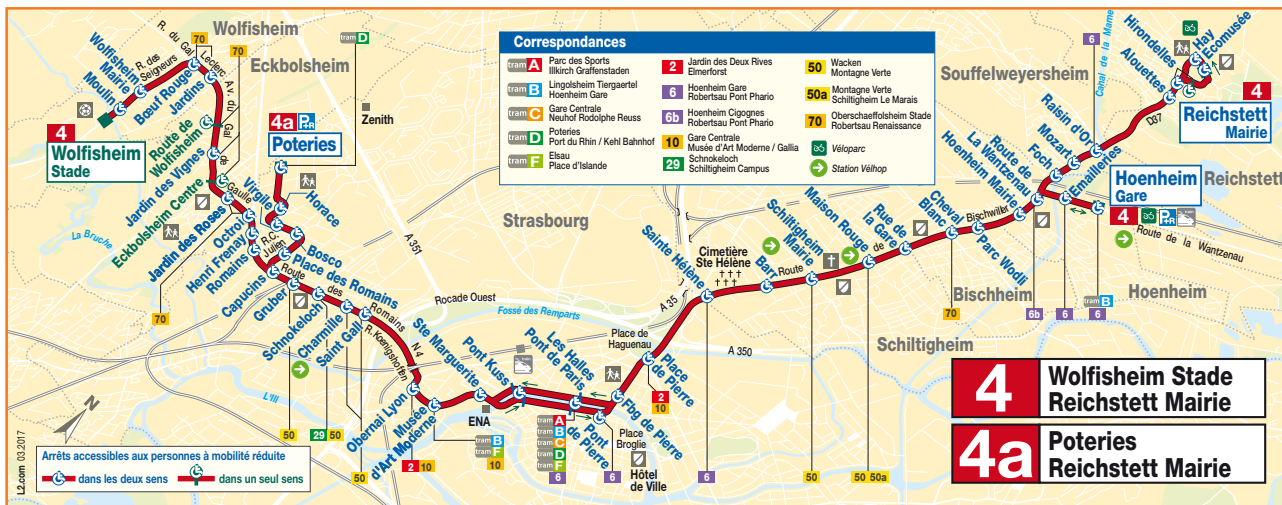

LIGNE ACCESSIBLE / DISABLED ACCESS / BARRIEREFREIE LINIE

Tous les bus qui circulent sur cette ligne sont dotés de planchers bas et/ou sont équipés de palettes spéciales pour permettre l'accès à bord des personnes à mobilité réduite.

Cependant, seuls certains arrêts permettent d'utiliser ces équipements. Ils sont signalés par des petits symboles sur le schéma de ligne présent dans cette fiche horaire.

All buses on this bus route have low boarding platforms for disabled access. This bus line has disabled access, however only specific stops are suitable for the disabled access equipment. These stops are indicated by symbols; you can find them on the line diagram in this timetable.

Auf dieser Linie fahren nur Niederflerbusse, um Menschen mit Behinderung den Einstieg zu erleichtern.

Diese Buslinie ist für Gehbehinderte zugänglich. Die Niederflertechnik kann jedoch nicht an allen Haltestellen genutzt werden. Die entsprechenden Haltestellen sind auf dem Linienplan dieses Fahrplanauszugs mit kleinen Symbolen gekennzeichnet.